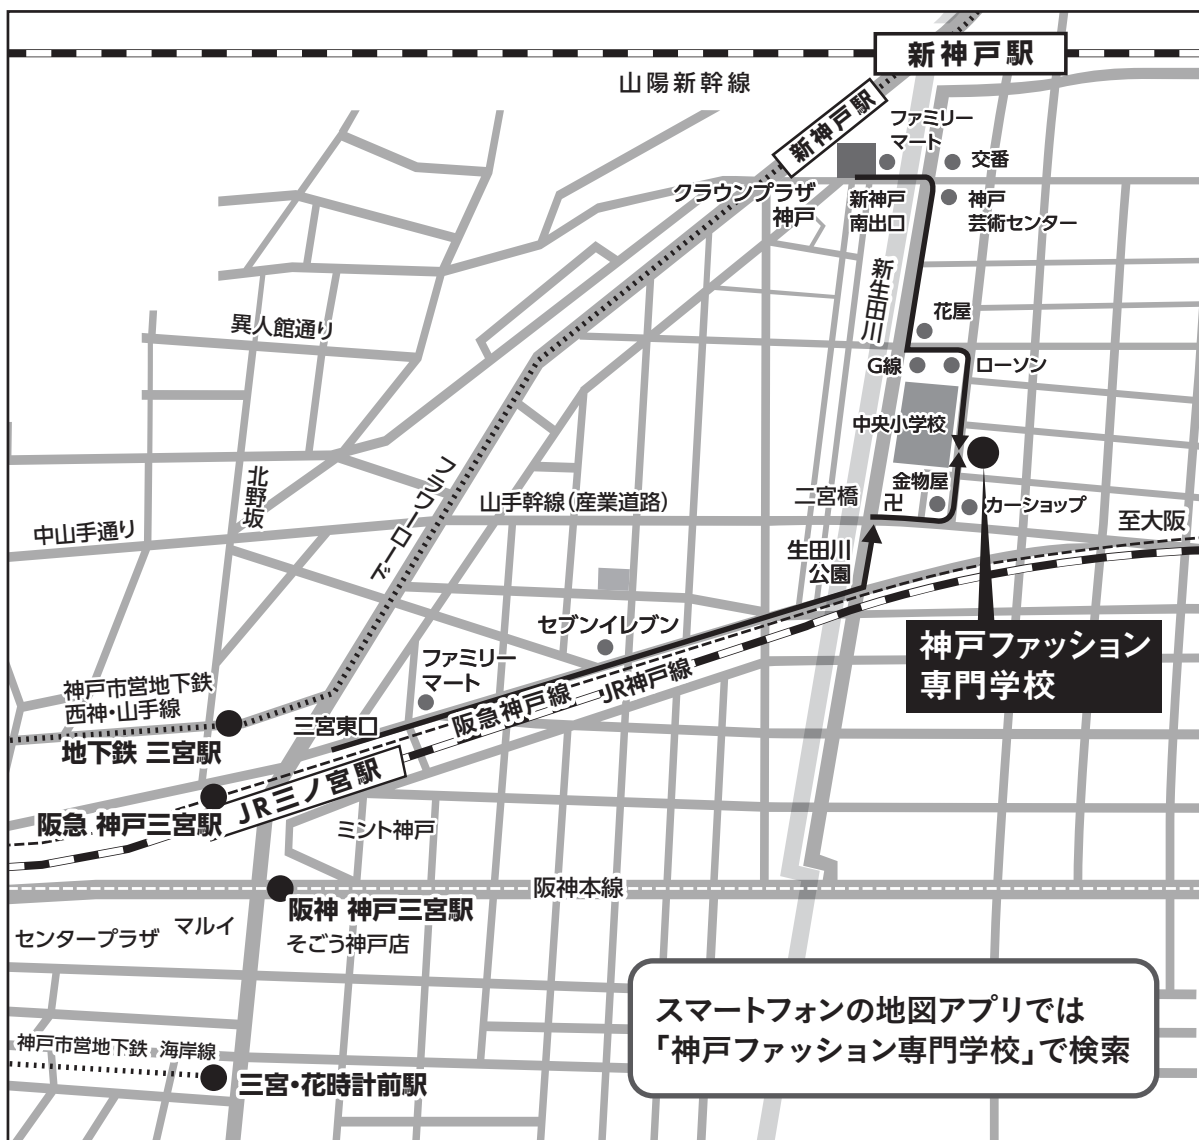

学校法人 福富学園

KOBE FASHION INSTITUTE  
神戸ファッション専門学校

地図

### 最寄り駅

新幹線 新神戸駅	徒歩 9分
地下鉄 新神戸駅	徒歩 8分
JR 三ノ宮駅	徒歩12分
阪急 神戸三宮駅	徒歩12分
阪神 神戸三宮駅	徒歩12分

### 三ノ宮駅からの道のり

1. JR三ノ宮駅の山側を高架に沿って進む
2. 琴ノ緒橋を渡り生田川公園へ  
公衆トイレを左折。山側へ向かう
3. 信号を渡り右折
4. 金物屋を左折すれば看板が見えてくる

### 新神戸駅からの道のり

1. 地下鉄南出口を出て左折
2. 交番右の横断歩道を右折、まっすぐ下に進む
3. 角の花屋を左折、すぐにローソンが見えてくる
4. ローソンを右折すれば看板が見えてくる